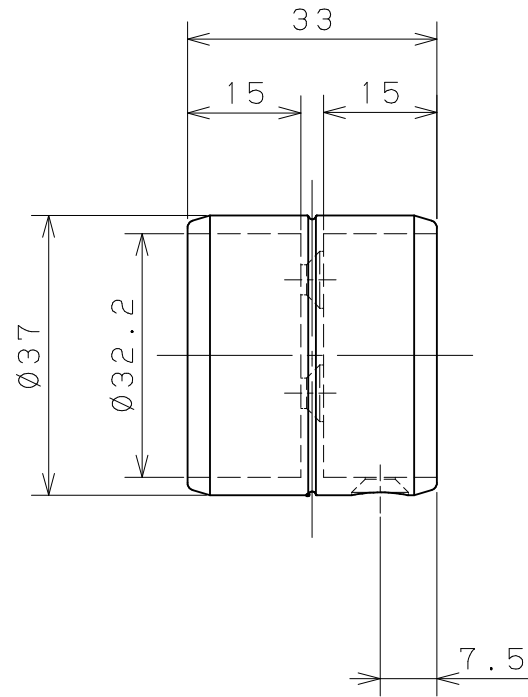

片番	訂正内容	日付	備考	押印	確認
△		..			
△		..			

品名	商品コード*	品番	色調	備考
BAUHAUSセレクトシリーズ 32直シヨイント	040-1380	BE-16B	ブラウン	
	040-1381	BE-16G	ゴールド	
	040-1382	BE-16S	シルバー	

品番	名称	数量	材質	表面処理	備考	記事	名称	製図月日	承認	検図	設計	製図
3	側面止ねじ	1	SWCH18	本体と同色塗装	⊕丸タップねじ1種3.5x20清付	記	BAUHAUSセレクトシリーズ 32直シヨイント					
2	木口止ねじ	3	SWCH18	本体と同色塗装	⊕皿タップねじ1種3.5x20清付							
1	32直シヨイント本体	1	ZDC2	焼付塗装								
						事		尺度	1/1	マツ六株式会社 MAZROC CO., LTD.		