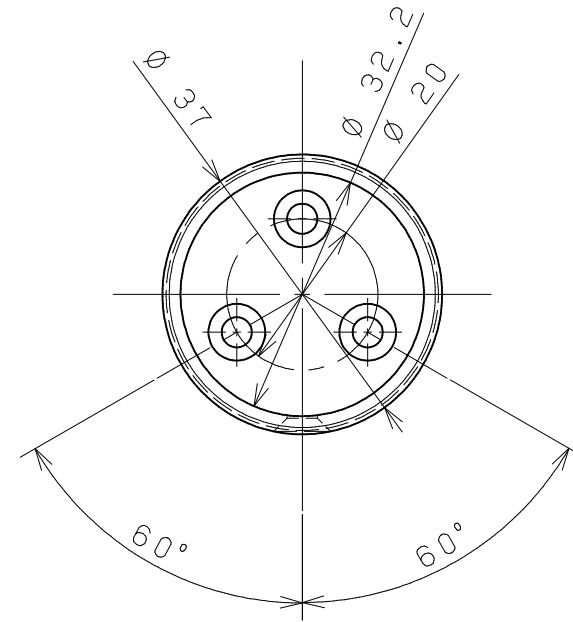

片番	訂正内容	日付	備考	押印	確認
△		..			
△		..			

品名	商品コード*	品番	色調	備考
BAUHAUSセレクトシリーズ 32直シヨイント	040-1380	BE-16B	ブラウン	
	040-1381	BE-16G	ゴールド	
	040-1382	BE-16S	シルバー	

品番	名称	数量	材質	表面処理	備考	記事	名称	製図月日	承認	検図	設計	製図
3	側面止ねじ	1	SWCH18	本体と同色塗装	⊕丸タップねじ1種3.5x20清付	記	BAUHAUSセレクトシリーズ 32直シヨイント					
2	木口止ねじ	3	SWCH18	本体と同色塗装	⊕皿タップねじ1種3.5x20清付							
1	32直シヨイント本体	1	ZDC2	焼付塗装								
						事		尺度	1/1	マツ六株式会社 MAZROC CO., LTD.		